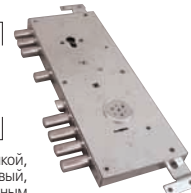

## ВАРИАНТЫ ЗАМКОВ

**MOTTURA 52K571**

Замок врезной с защелкой, сувальдный, сейфового типа, со сменным секретом

**CISA 57.966**

Замок врезной с защелкой, сувальдный + цилиндрировый, сейфового типа, с перекодировкой

**ГАРДИАН 2514**

Замок врезной с защелкой, сувальдный + цилиндрировый, сейфового типа, со сменным секретом

### ДОПОЛНИТЕЛЬНЫЕ ЗАМКИ

**MOTTURA 54K587**

Замок врезной с защелкой, сувальдный + цилиндрировый, сейфового типа, со сменным секретом

**ГАРДИАН 2114**

Замок врезной с защелкой, сувальдный, сейфового типа, со сменным секретом

**ГАРДИАН 3201**

Замок врезной под цилиндрировый механизм (английский ключ)