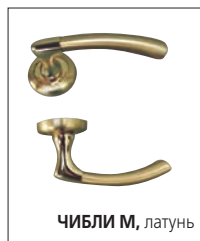

**ГАРДИАН 3201**

Замок врезной под цилиндрировый механизм (английский ключ)

## ВАРИАНТЫ РУЧЕК, ФУРНИТУРА

ЭКО, латунь

БЕТА, латунь

АЗИЯ, латунь

АЗИЯ, хром

ЧИГНО, латунь

ЧИГНО, хром

ЧИБЛИ М, латунь