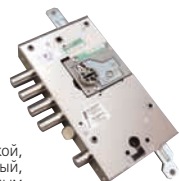

## ВАРИАНТЫ ЗАМКОВ

**MOTTURA 52K571**

Замок врезной с защелкой, сувальдный, сейфового типа, со сменным секретом

**CISA 57.966**

Замок врезной с защелкой, сувальдный + цилиндрировый, сейфового типа, с перекодировкой

**ГАРДИАН 2514**

Замок врезной с защелкой, сувальдный + цилиндрировый, сейфового типа, со сменным секретом

### ДОПОЛНИТЕЛЬНЫЕ ЗАМКИ

**MOTTURA 54K587**

Замок врезной с защелкой, сувальдный + цилиндрировый, сейфового типа, со сменным секретом

**ГАРДИАН 2114**

Замок врезной с защелкой, сувальдный, сейфового типа, со сменным секретом

**ГАРДИАН 3201**

Замок врезной под цилиндрировый механизм (английский ключ)