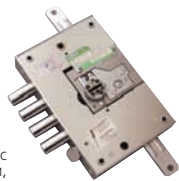

## ВАРИАНТЫ ЗАМКОВ

**MOTTURA 52K571**

Замок врезной с защелкой, сувальдный, сейфового типа, со сменным секретом

**CISA 57.966**

Замок врезной с защелкой, сувальдный + цилиндрировый, сейфового типа, с перекодировкой

**ГАРДИАН 2514**

Замок врезной с защелкой, сувальдный + цилиндрировый, сейфового типа, со сменным секретом

### ДОПОЛНИТЕЛЬНЫЕ ЗАМКИ

**MOTTURA 54K587**

Замок врезной с защелкой, сувальдный + цилиндрировый, сейфового типа, со сменным секретом

**ГАРДИАН 2114**

Замок врезной с защелкой, сувальдный, сейфового типа, со сменным секретом

**ГАРДИАН 3201**

Замок врезной под цилиндрировый механизм (английский ключ)